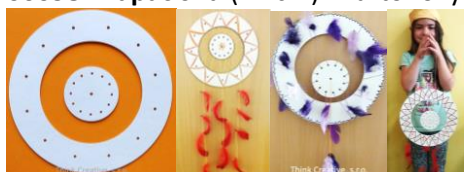

Think Creative – tématické tábory

Indiánský tábor

00697 - Hlava koně (40 cm) - kartonový výřez – 25 Kč

00698 - Lapač snů (24 cm) - kartonový výřez – 18 Kč

5825 - Totem ze dřeva k dotvoření 17 – 20 cm (4 ks) – 130 Kč