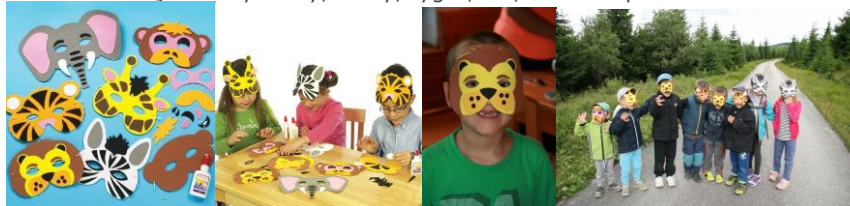

Tábor se zvířátky

1460 - Maska Zvířátka – kartonové (8ks) – 130 Kč

Velikost masek 18 cm. Součástí balení je 18 gumiček.

0115 - Maska SAFARI zvířátko (6 ks) z pěnovky – 200 Kč

Balení obsahuje masky zebry, žirafy, tygra, lva, slona a opice.