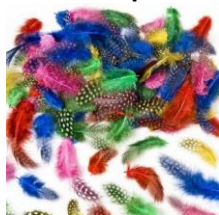

3726 - Kropenaté peří (120ks) – 95 Kč