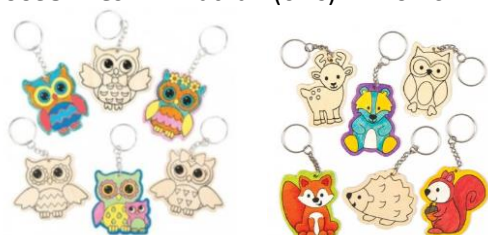

3290 - Pálka s míčkem mořský svět (4 ks) – **120 Kč**

00711 - Safari - (6 ks) – 120 Kč

00712 - Zvířátka z farmy - (6 ks) – 120 Kč

00709 - Mořský svět - (6 ks) – 120 Kč

00784 - Sovičky - (6 ks) - - 120 Kč

00638 - Lesní zvířátka - (6 ks) – 120 Kč